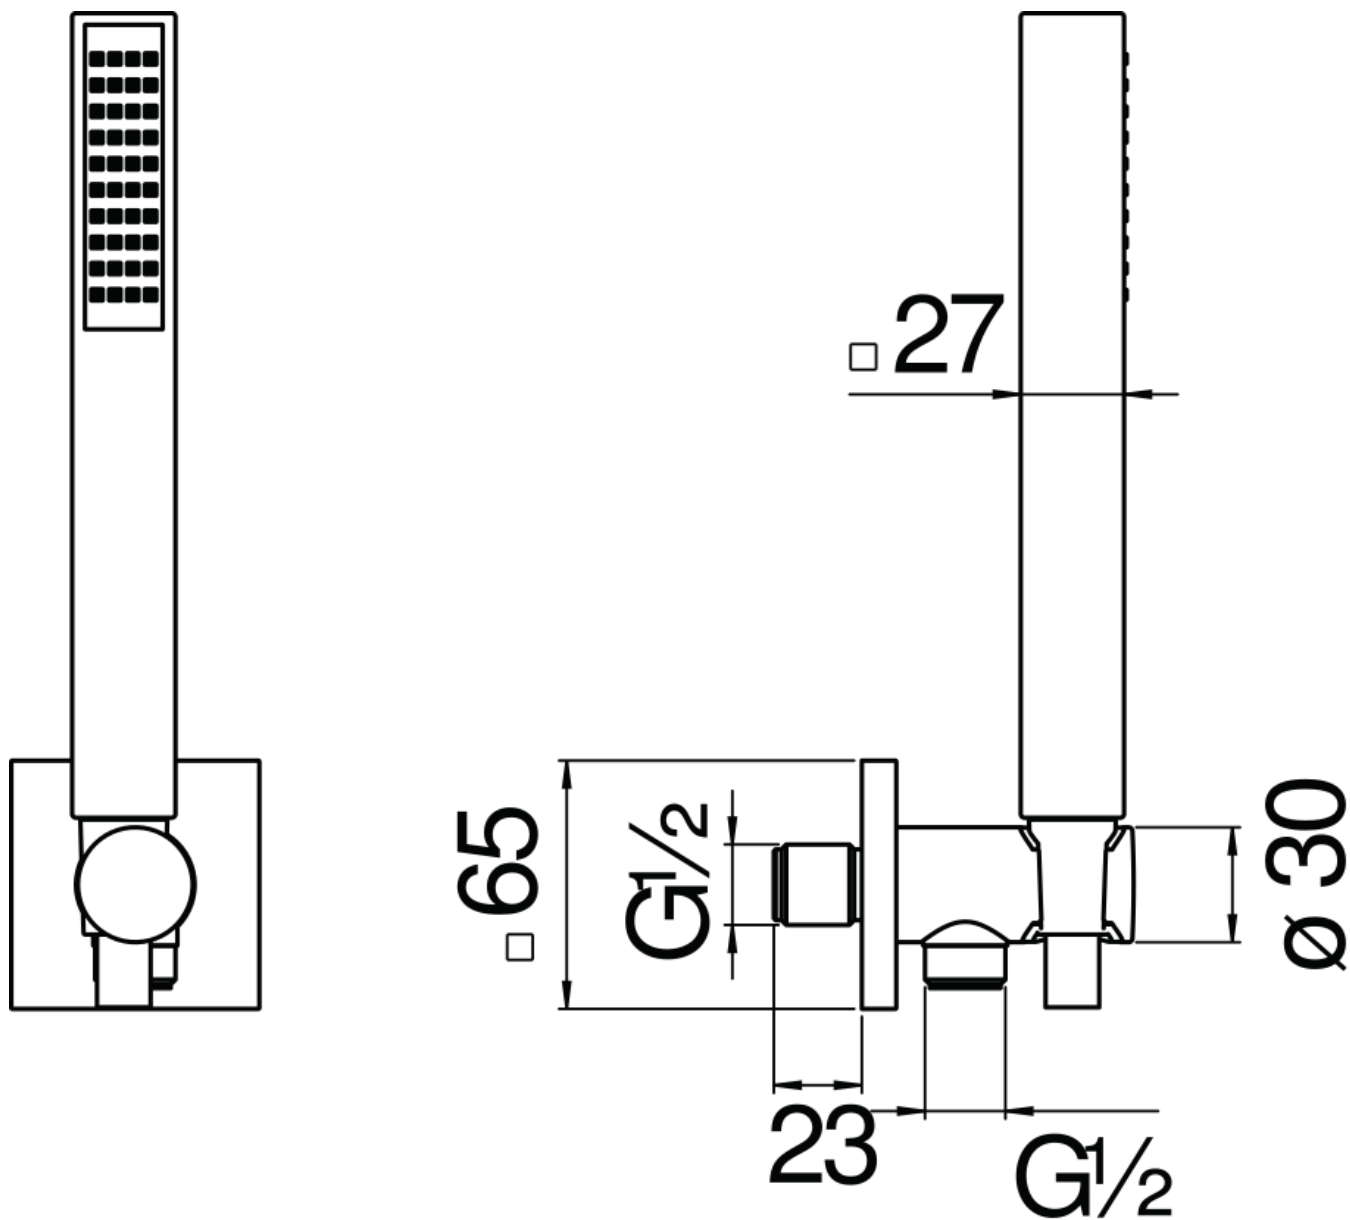

SPECIFICHE

Set doccia con presa acqua  $\varnothing$  1/2"

Inox

Supporto doccetta fisso rivestito in Teflon

Doccetta monogetto e flessibile 150 cm

Imballo: 24 x 25 x 8 cm / 0,0048 m<sup>3</sup> / 0,9 kg

DIAGRAMMA DI PORTATA: ACQUA CALDA/FREDDA